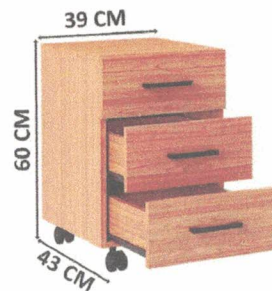

Ver Departamentos

QUERIDINHOS ★ CUPONS DE DESCONTO ♥ NOVIDADES 🔔 ÚLTIMA CHANCE 🚚 PRONTA-ENTREGA 🚀 OFERTAS DO DIA 💰 EXCLUSIVOS ⚡

QUERIDINHOS ★ CUPONS DE DESCONTO ♥ NOVIDADES 🔔 ÚLTIMA CHANCE 🚚 PRONTA-ENTREGA 🚀 OFERTAS DO DIA 💰 EXCLUSIVOS ⚡

Mesa Para Escritório Em L Com Gaveteiro E Auxiliar Freijo Preto

Vendido e entregue por **Shop JM**

☆☆☆☆☆ (Avalie agora!)

Cores disponíveis:

Quantidade

- 1 +

Dimensões do Produto

Largura	Altura	Profun.	Peso
157	73	68	55

Cód. MK16267383449043

R$1.789,90

R$1.339,90 à vista

ou até em 12x de R$111,66

[Ver formas de pagamento](#)

Comprar

Informe seu CEP para previsão de entrega

78243-000

16 dias úteis para entrega: R$397,88