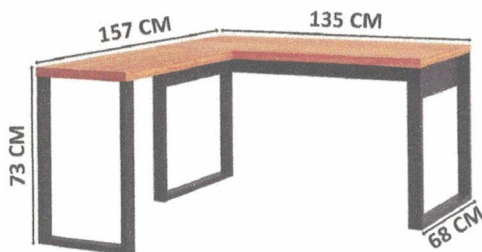

Ver Departamentos

QUERIDINHOS ★ CUPONS DE DESCONTO ♥ NOVIDADES 🔔 ÚLTIMA CHANCE 🚚 PRONTA-ENTREGA 🚀 OFERTAS DO DIA 💰 EXCLUSIVOS ⚡

QUERIDINHOS ★ CUPONS DE DESCONTO ♥ NOVIDADES 🔔 ÚLTIMA CHANCE 🚚 PRONTA-ENTREGA 🚀 OFERTAS DO DIA 💰 EXCLUSIVOS ⚡

Mesa Para Escritório Em L Com Gaveteiro E Auxiliar Freijo Preto

Vendido e entregue por **Shop JM**

☆☆☆☆☆ (Avalie agora!)

Cores disponíveis:

Quantidade

- 1 +

Dimensões do Produto

Largura	Altura	Profun.	Peso
157	73	68	55

Cód. MK16267383449043

R$1.789,90

R$1.339,90 à vista

ou até em 12x de R$111,66

[Ver formas de pagamento](#)

Comprar

Informe seu CEP para previsão de entrega

78243-000

16 dias úteis para entrega: R$397,88