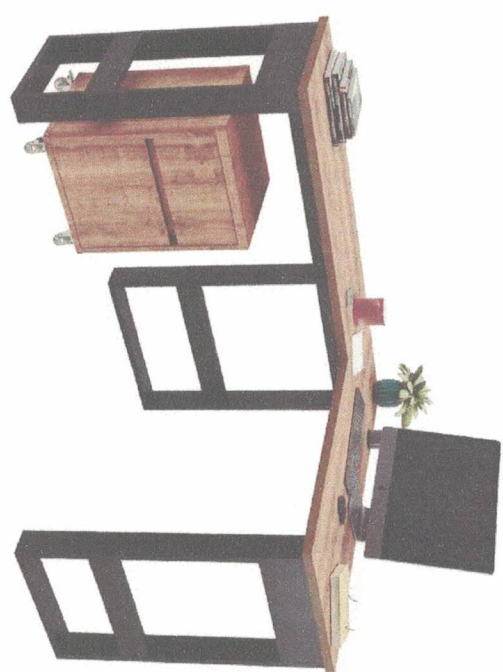

Pesquise por produtos ou marcas

SHOPPING

MERCADO

SERVIÇOS

Televidas

Nossas lojas

Atendimento

Click & Retire

Baixe o app

Ofertas para: São Paulo - SP

Home > Móveis > Escritório > Escritorinha > Mesa Para Computador Em L Com Armário Baixo Chess F04 Preto/solanum - Mpozenato

Mesa Para Computador Em L Com Armário Baixo Chess F04 Preto/solanum - Mpozenato

- Cód: 316173997

Vendido e entregue por **Mpozenato**

R$ 1.321,43

em 1x no cartão ou boleto
10x de R$ 132,14 sem juros

Condição exclusiva **Cartão Carrefour**

Até 20x R$ 66,07 sem juros
Pergala o seu

[Condições de pagamento](#)

COMPRAR

O Carrefour garante a sua compra [Saiba mais](#)

Compre e ganhe moedas! [Saiba mais >](#)

Valor e prazo de entrega

78243-000

[Não sei meu CEP](#)

normal	Em até 37 dias úteis	R$ 220,44
expressa	Em até 40 dias úteis	R$ 305,74

Especificações Técnicas